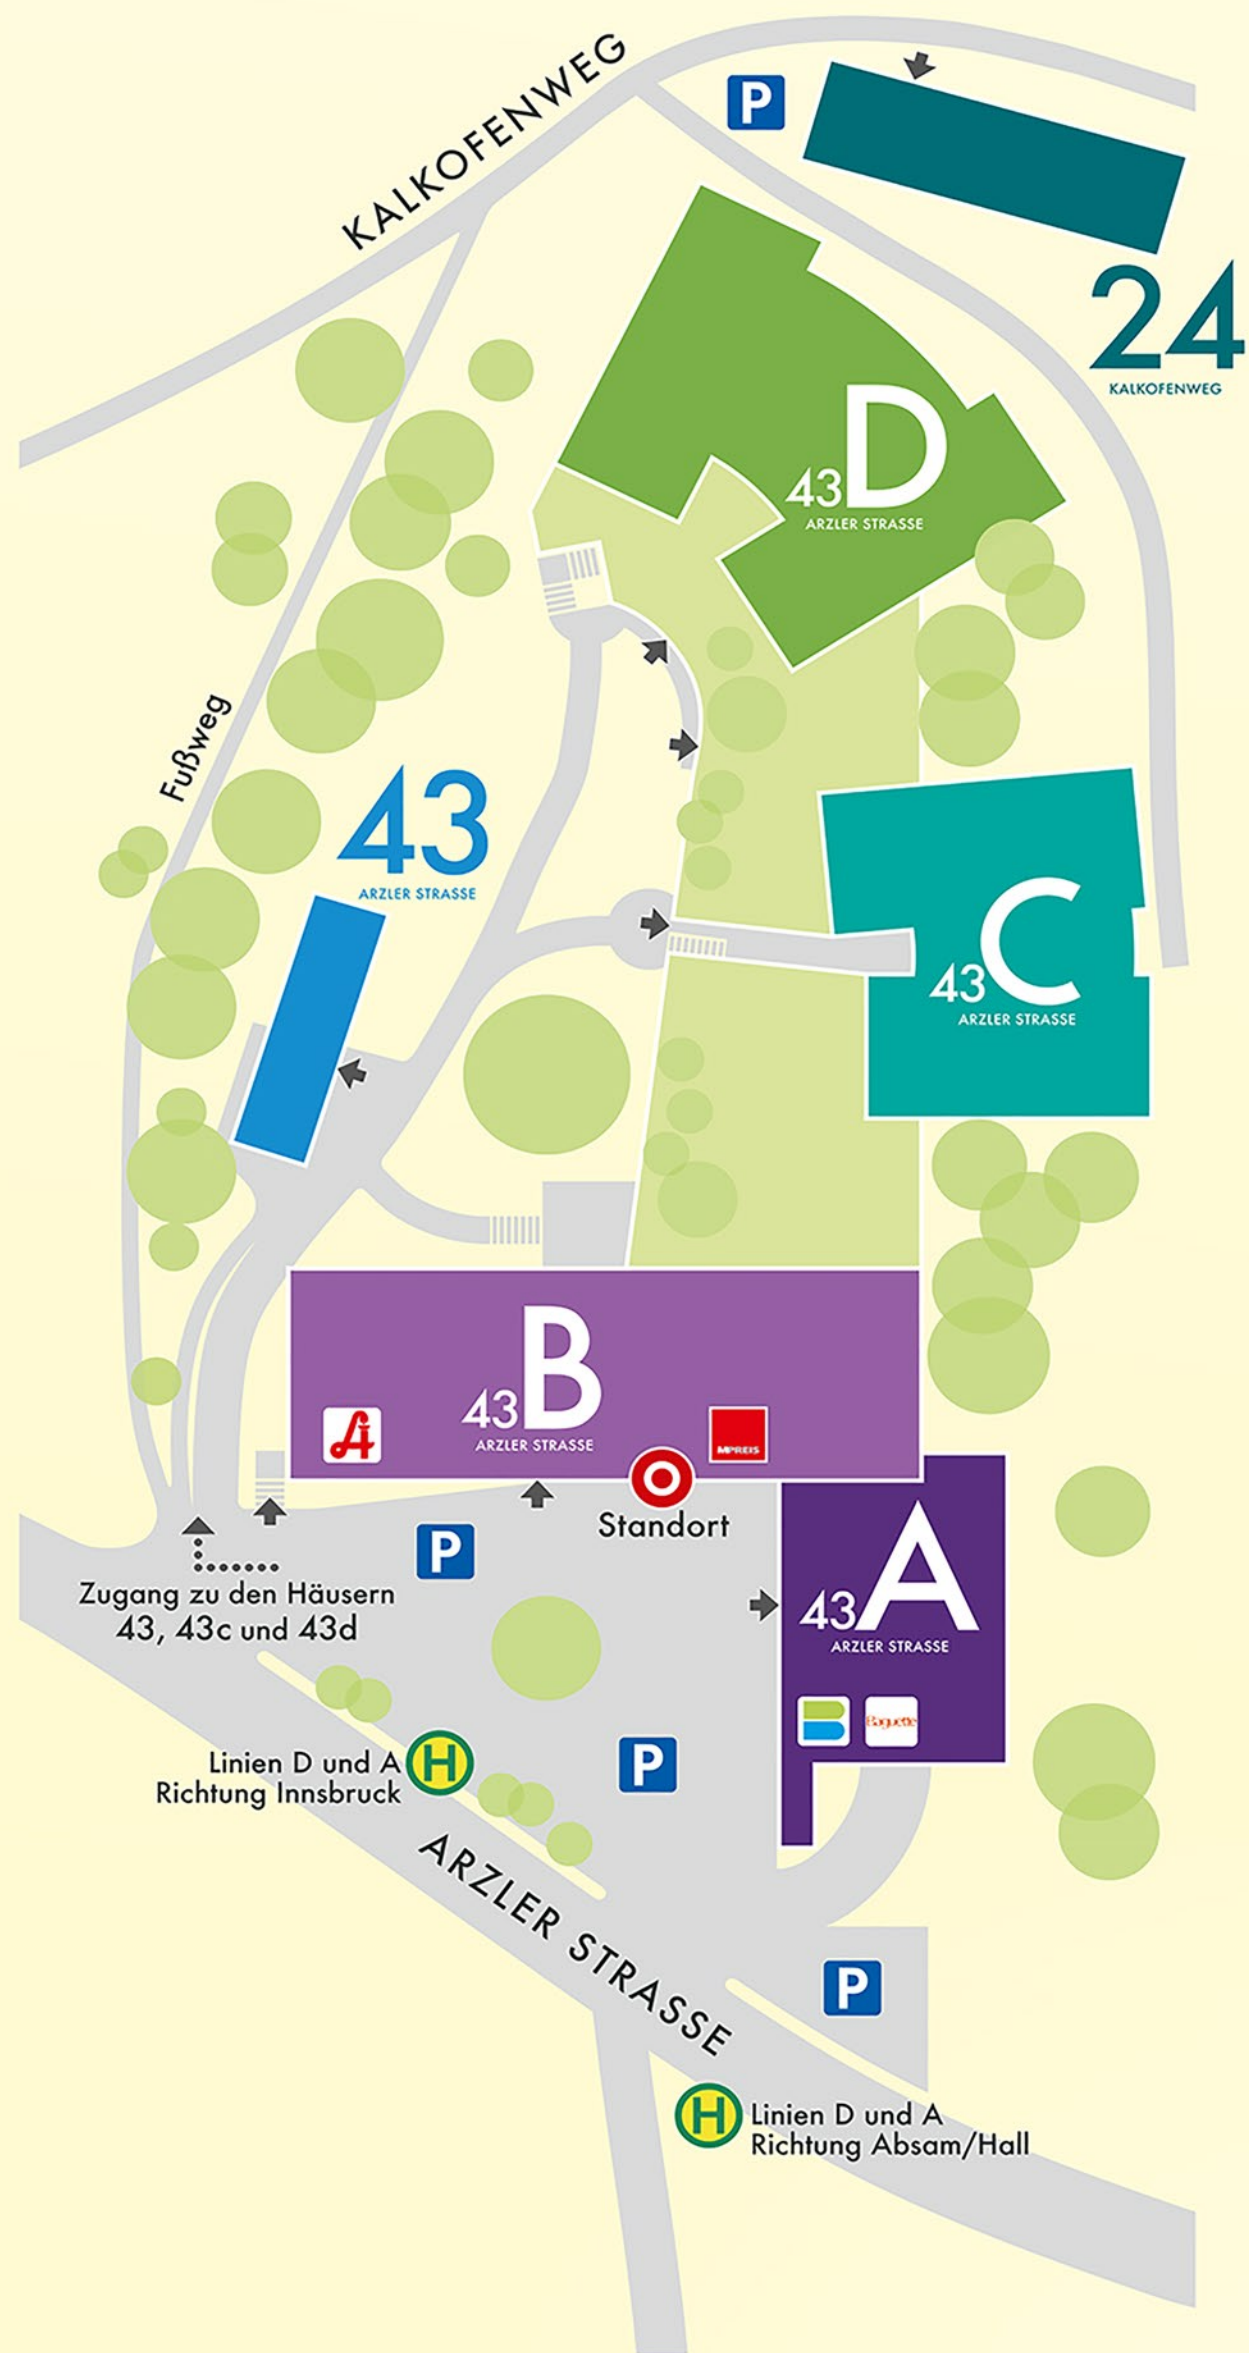

NOVA PARK

I N N S B R U C K

43A
ARZLER STRASSE

- Arbeitsinspektorat Innsbruck
- BaguetteCafe Bistro
- Bankomat Tiroler Sparkasse
- Tino & Sonja Friseursalon
- Dr. Christine Villinger
Haut- und Geschlechtskrankheiten

43
ARZLER STRASSE

- Kosmetik Haut Nah
Kosmetik, Fußpflege und Permanent Make-up
- Welser Gesundheitsmanagement
Unternehmensberatung

43C
ARZLER STRASSE

- Sabine Scheiber
Logopädie

43B
ARZLER STRASSE

- Dr. Haschem Aghai
Frauenheilkunde und Geburtshilfe
- Apotheke Nova Park
- Dr. Nadja Eltanaihi-Furtmüller
Allgemeinmedizin
- Mag. Thomas Fitz & Florian Hofer
Physiotherapie
- Dr. Georg Furtschegger
Allgemeinmedizin
- DDr. Margarethe Innerwinkler
Zahn-, Mund- und Kieferheilkunde
- MPREIS Supermarkt

43D
ARZLER STRASSE

- Mag. Christine Kruselburger-Hye
Entwicklungspsychologie
- Nagelstudio Maria Löffler
- Georg Schirmer
Heilmassage

24
KALKOFENWEG

- Alp-Events GmbH
- FilmAtelier Fahrngruber e.U.
- NOVA Portfolio
FinanzStrategien GmbH
- NOVA Portfolio
VermögensManagement GmbH
- Terrassenwohnungen Minatti GesmbH
Immobilienmanagement